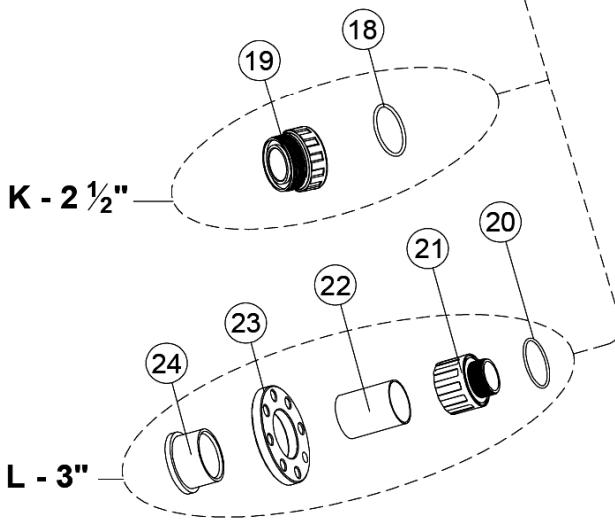

FILTROS TEIDE SEMI INDUSTRIAL TAPA d.250 IML 2011

ГК "Аквапул"

www.masterural.ru www.aquapool.kz

www.aquapool-by.su www.aquapoolam.su

e-mail: aquapool66@mail.ru

		1050	1050-S	1200
		IML	IML	IML
	Códigos	VFS-1050	VFS-1050-S	VFS-1200
Nº	Componentes			
A	Kit tapa roscada	1	15785-5000	15785-5000
1	Tapa roscada	1	VFS0497-1205	VFS0497-1205
2	Junta tórica 200x6,5	1	VFS0497-1206 VFS773-20065	VFS0497-1206 VFS773-20065
B	Kit manómetro	1		
3	Manómetro 1/8"	1	FS08077-0503 VFS1050-4	FS08077-0503 VFS1050-4
4	Junta tórica 7x2	1	VFS1050-7	VFS1050-7
5	Tapón purga 1/4"	1	FS024030092A VFS1050-9	FS024030092A VFS1050-9
6	Junta plana 18,5x12x2	1	FS16660-0419 VFS1050-8	FS16660-0419 VFS1050-8
C	Kit aro cuello	1	sense crear	sense crear
7	Aro cuello tapa roscada	1	VFS0450-2	VFS0450-2
8	Arandela INOX d.6	12	FS7012006000	FS7012006000
9	Junta tórica 255x4	1	FS722-2550040	FS722-2550040
10	Tuerca INOX M-6	12	FS7012206000	FS7012206000
D	Kit descarga de arena	1		
11	Femella	1	VFS36596-0007	VFS36596-0007
12	Junta tórica 80,5x6,5	1	VFS720-0805065	VFS720-0805065
13	Matxo 2 1/2" 50 mm	1	VFS36596-0005	VFS36596-0005
14	Junta plana 74x41x3	1	VFS15784-0106	VFS15784-0106
15	Tap purga sorra	1	VFS15784-0601	VFS15784-0601
16	Junta plana 25x3	1	VFS15780-0604	VFS15780-0604
17	Tap purga d'aigua	1	VFS15780-0602	VFS15780-0602
E	Pie	1	FS41187-0451	FS41187-0451
F	Conjunto difusor	1	sense crear	sense crear
G	Conjunto colector	1	VFS41533-0421	VFS21070-0420
H	Brazo colector 100 mm 1"	12	C-008-1	C-008-1
I	Manguito 1"	12	C-009-1	C-009-1
J	Brazo colector	12	FS36661-0900	FS36661-0900
K	Kit salida	2		
18	Junta tórica 70x6,5	1	sense crear	
19	Conjunto terminal enlace	1	sense crear	
L	Kit salida	2		VFS15790-404
20	Junta tórica 90x8	1		VFS0497-1207
21	Conjunto terminal enlace	1		VFS0497-1208
22	Tubo PVC D.90	1		sense crear
23	Brida D.90 PVC	1		EUF1050-74
24	Manguito Portabridas D.90	1		EUF1050-73
M	Difusor	1	FS08080-0416	FS08080-0416