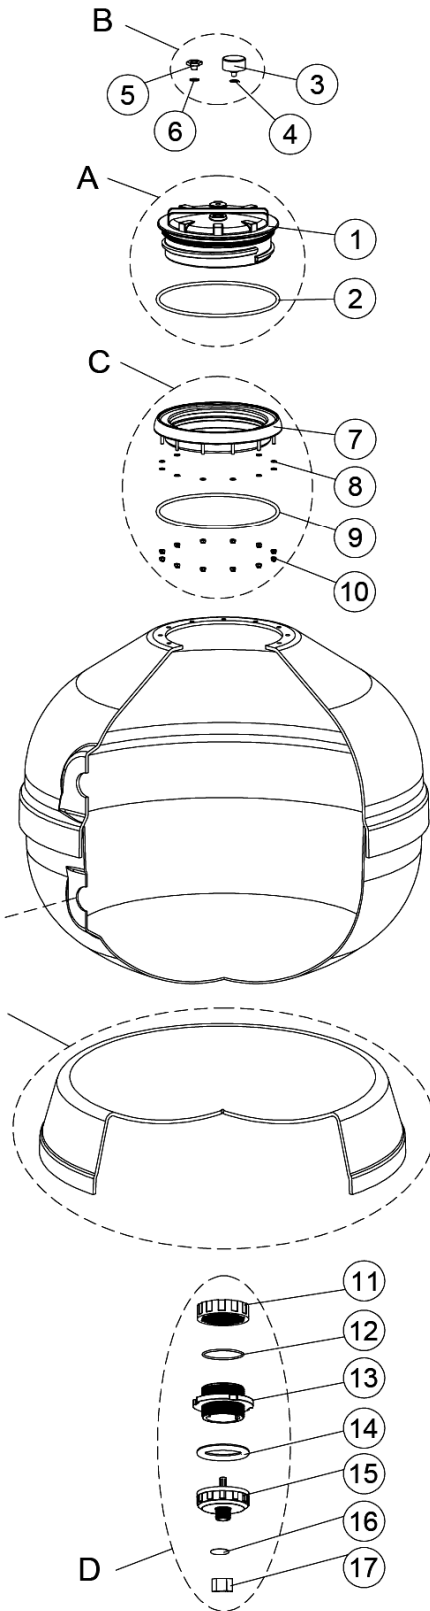

FILTROS TEIDE SEMI INDUSTRIAL TAPA d.250 IML 2011

ГК "Аквапул"

www.masterural.ru www.aquapool.kz

www.aquapool-by.su www.aquapoolam.su

e-mail: aquapool66@mail.ru

		1050	1050-S	1200
		IML	IML	IML
	Códigos	VFS-1050	VFS-1050-S	VFS-1200
Nº	Componentes			
A	Kit tapa roscada	1	15785-5000	15785-5000
1	Tapa roscada	1	VFS0497-1205	VFS0497-1205
2	Junta tórica 200x6,5	1	VFS0497-1206 VFS773-20065	VFS0497-1206 VFS773-20065
B	Kit manómetro	1		
3	Manómetro 1/8"	1	FS08077-0503 VFS1050-4	FS08077-0503 VFS1050-4
4	Junta tórica 7x2	1	VFS1050-7	VFS1050-7
5	Tapón purga 1/4"	1	FS024030092A VFS1050-9	FS024030092A VFS1050-9
6	Junta plana 18,5x12x2	1	FS16660-0419 VFS1050-8	FS16660-0419 VFS1050-8
C	Kit aro cuello	1	sense crear	sense crear
7	Aro cuello tapa roscada	1	VFS0450-2	VFS0450-2
8	Arandela INOX d.6	12	FS7012006000	FS7012006000
9	Junta tórica 255x4	1	FS722-2550040	FS722-2550040
10	Tuerca INOX M-6	12	FS7012206000	FS7012206000
D	Kit descarga de arena	1		
11	Femella	1	VFS36596-0007	VFS36596-0007
12	Junta tórica 80,5x6,5	1	VFS720-0805065	VFS720-0805065
13	Matxo 2 1/2" 50 mm	1	VFS36596-0005	VFS36596-0005
14	Junta plana 74x41x3	1	VFS15784-0106	VFS15784-0106
15	Tap purga sorra	1	VFS15784-0601	VFS15784-0601
16	Junta plana 25x3	1	VFS15780-0604	VFS15780-0604
17	Tap purga d'aigua	1	VFS15780-0602	VFS15780-0602
E	Pie	1	FS41187-0451	FS41187-0451
F	Conjunto difusor	1	sense crear	sense crear
G	Conjunto colector	1	VFS41533-0421	VFS21070-0420
H	Brazo colector 100 mm 1"	12	C-008-1	C-008-1
I	Manguito 1"	12	C-009-1	C-009-1
J	Brazo colector	12	FS36661-0900	FS36661-0900
K	Kit salida	2		
18	Junta tórica 70x6,5	1	sense crear	
19	Conjunto terminal enlace	1	sense crear	
L	Kit salida	2		VFS15790-404
20	Junta tórica 90x8	1		VFS0497-1207
21	Conjunto terminal enlace	1		VFS0497-1208
22	Tubo PVC D.90	1		sense crear
23	Brida D.90 PVC	1		EUF1050-74
24	Manguito Portabridas D.90	1		EUF1050-73
M	Difusor	1	FS08080-0416	FS08080-0416