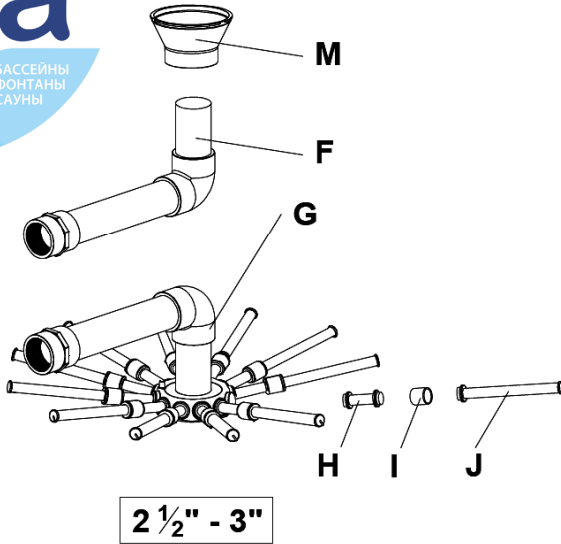

FILTROS TEIDE SEMI INDUSTRIAL TAPA d.250 IML 2011

ГК "Аквапул"

www.masterural.ru www.aquapool.kz

www.aquapool-by.su www.aquapoolam.su

e-mail: aquapool66@mail.ru

		1050	1050-S	1200
		IML	IML	IML
	Códigos	VFS-1050	VFS-1050-S	VFS-1200
Nº	Componentes			
A	Kit tapa roscada	1	15785-5000	15785-5000
1	Tapa roscada	1	VFS0497-1205	VFS0497-1205
2	Junta tórica 200x6,5	1	VFS0497-1206 VFS773-20065	VFS0497-1206 VFS773-20065
B	Kit manómetro	1		
3	Manómetro 1/8"	1	FS08077-0503 VFS1050-4	FS08077-0503 VFS1050-4
4	Junta tórica 7x2	1	VFS1050-7	VFS1050-7
5	Tapón purga 1/4"	1	FS024030092A VFS1050-9	FS024030092A VFS1050-9
6	Junta plana 18,5x12x2	1	FS16660-0419 VFS1050-8	FS16660-0419 VFS1050-8
C	Kit aro cuello	1	sense crear	sense crear
7	Aro cuello tapa roscada	1	VFS0450-2	VFS0450-2
8	Arandela INOX d.6	12	FS7012006000	FS7012006000
9	Junta tórica 255x4	1	FS722-2550040	FS722-2550040
10	Tuerca INOX M-6	12	FS7012206000	FS7012206000
D	Kit descarga de arena	1		
11	Femella	1	VFS36596-0007	VFS36596-0007
12	Junta tórica 80,5x6,5	1	VFS720-0805065	VFS720-0805065
13	Matxo 2 1/2" 50 mm	1	VFS36596-0005	VFS36596-0005
14	Junta plana 74x41x3	1	VFS15784-0106	VFS15784-0106
15	Tap purga sorra	1	VFS15784-0601	VFS15784-0601
16	Junta plana 25x3	1	VFS15780-0604	VFS15780-0604
17	Tap purga d'aigua	1	VFS15780-0602	VFS15780-0602
E	Pie	1	FS41187-0451	FS41187-0451
F	Conjunto difusor	1	sense crear	sense crear
G	Conjunto colector	1	VFS41533-0421	VFS21070-0420
H	Brazo colector 100 mm 1"	12	C-008-1	C-008-1
I	Manguito 1"	12	C-009-1	C-009-1
J	Brazo colector	12	FS36661-0900	FS36661-0900
K	Kit salida	2		
18	Junta tórica 70x6,5	1	sense crear	
19	Conjunto terminal enlace	1	sense crear	
L	Kit salida	2		VFS15790-404
20	Junta tórica 90x8	1		VFS0497-1207
21	Conjunto terminal enlace	1		VFS0497-1208
22	Tubo PVC D.90	1		sense crear
23	Brida D.90 PVC	1		EUF1050-74
24	Manguito Portabridas D.90	1		EUF1050-73
M	Difusor	1	FS08080-0416	FS08080-0416